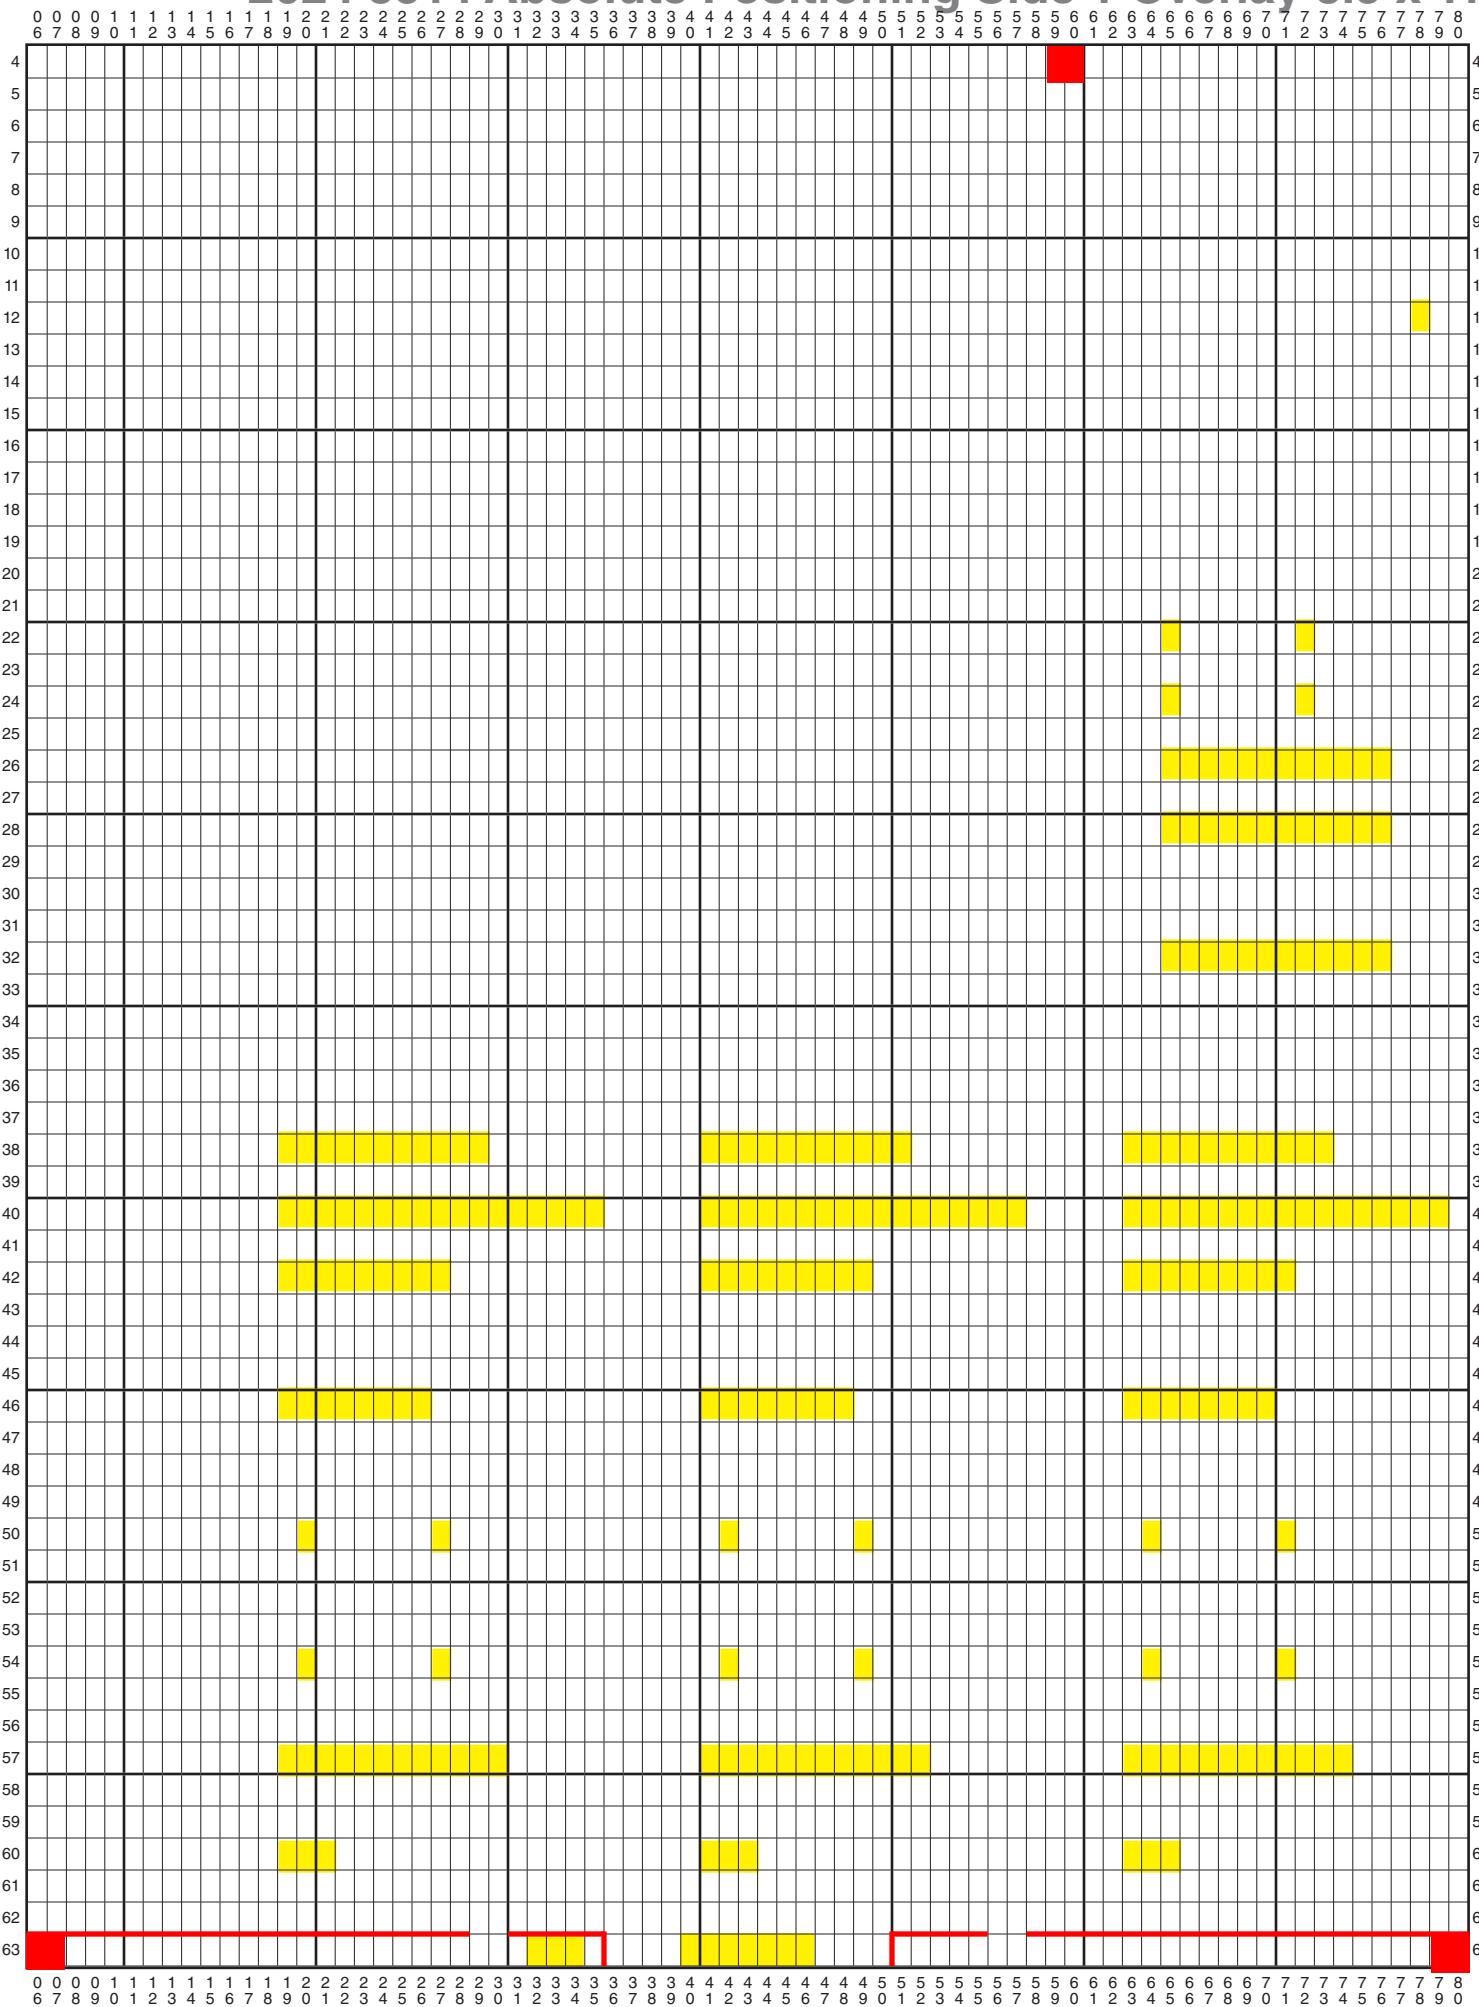

# 2024 3514 Absolute Positioning Side 1 Overlay 8.5 x 11

# 2024 3514 Absolute Positioning Side 2 Overlay 8.5 x 11

# 2024 3514 Absolute Positioning Side 3 Overlay 8.5 x 11

# 2024 3514 Absolute Positioning Side 4 Overlay 8.5 x 11