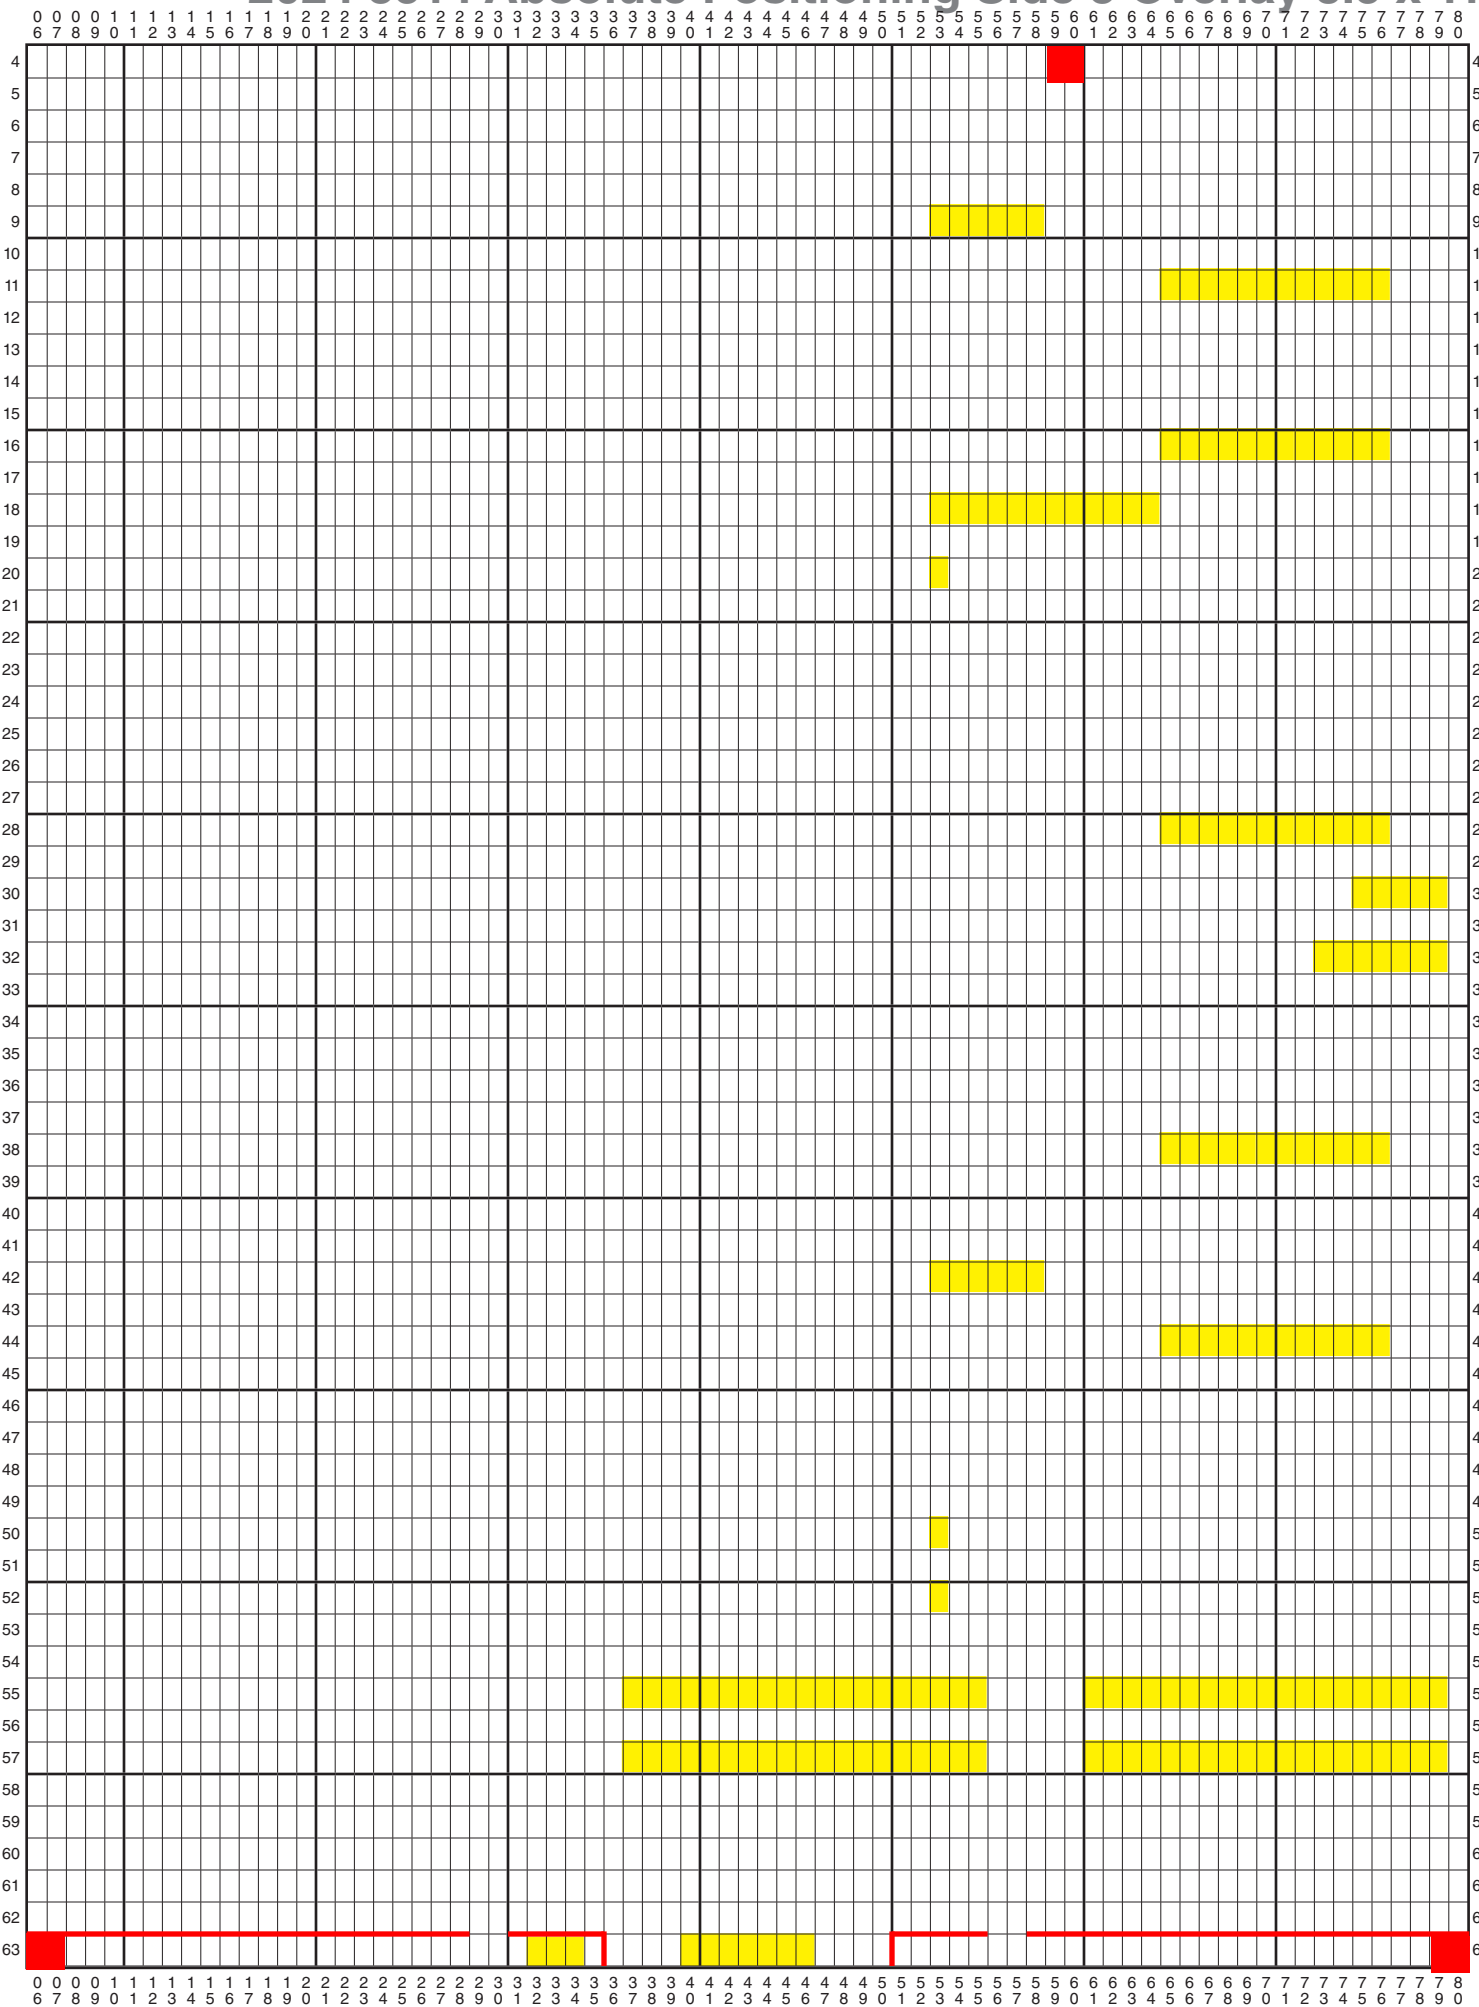

# 2024 3514 Absolute Positioning Side 1 Overlay 8.5 x 11

# 2024 3514 Absolute Positioning Side 2 Overlay 8.5 x 11

# 2024 3514 Absolute Positioning Side 3 Overlay 8.5 x 11

# 2024 3514 Absolute Positioning Side 4 Overlay 8.5 x 11