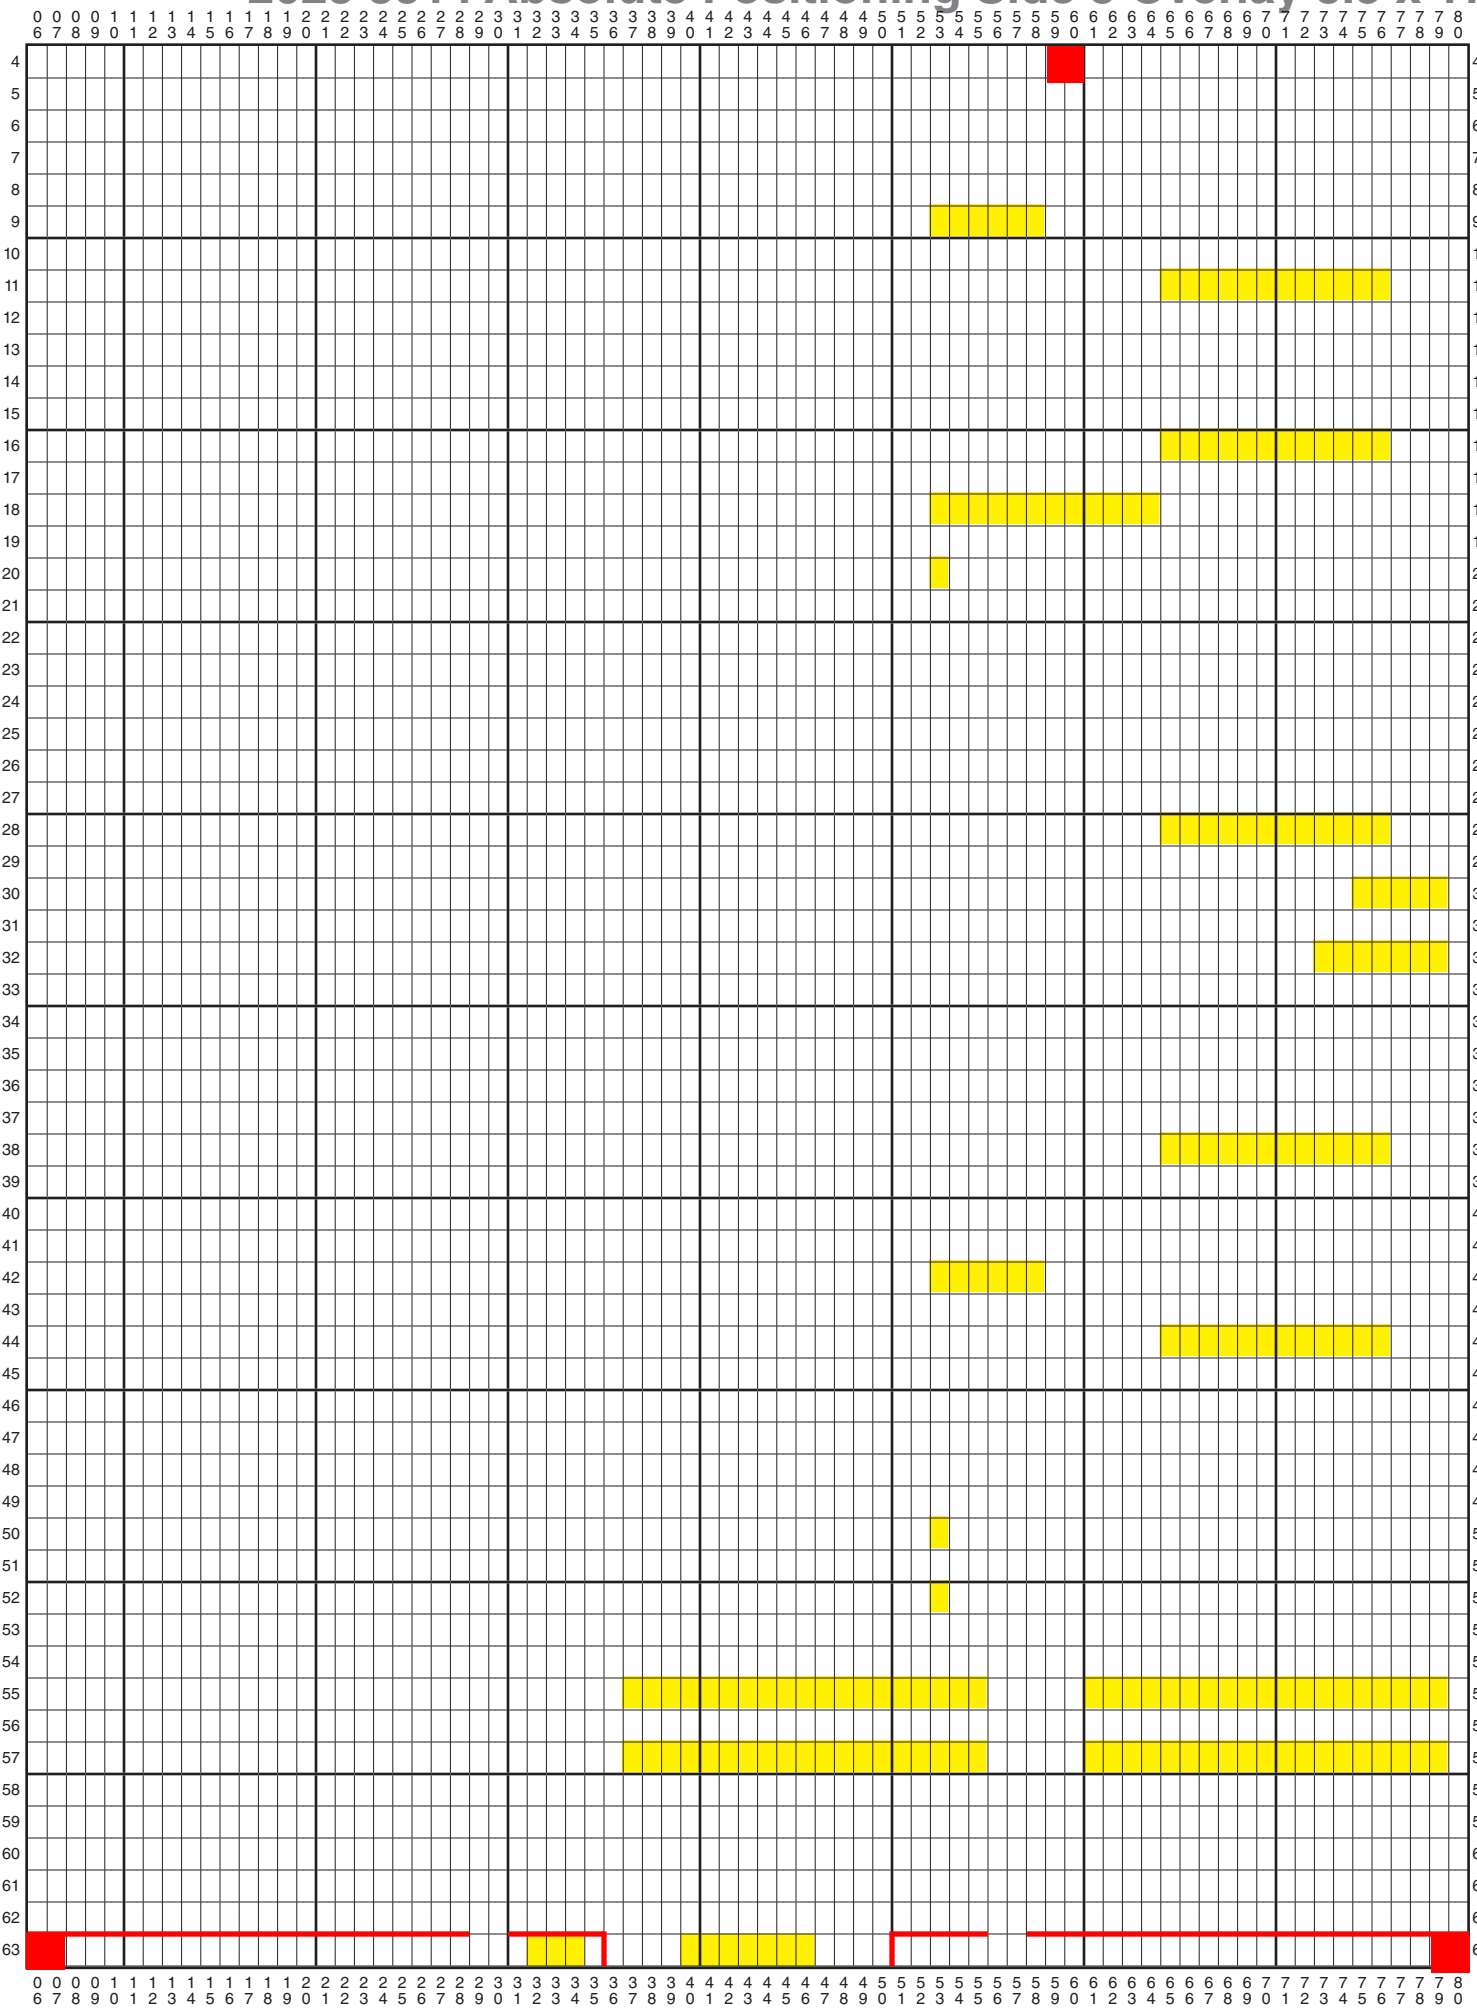

2023 3514 Absolute Positioning Side 1 Overlay 8.5 x 11

2023 3514 Absolute Positioning Side 2 Overlay 8.5 x 11

2023 3514 Absolute Positioning Side 3 Overlay 8.5 x 11

2023 3514 Absolute Positioning Side 4 Overlay 8.5 x 11