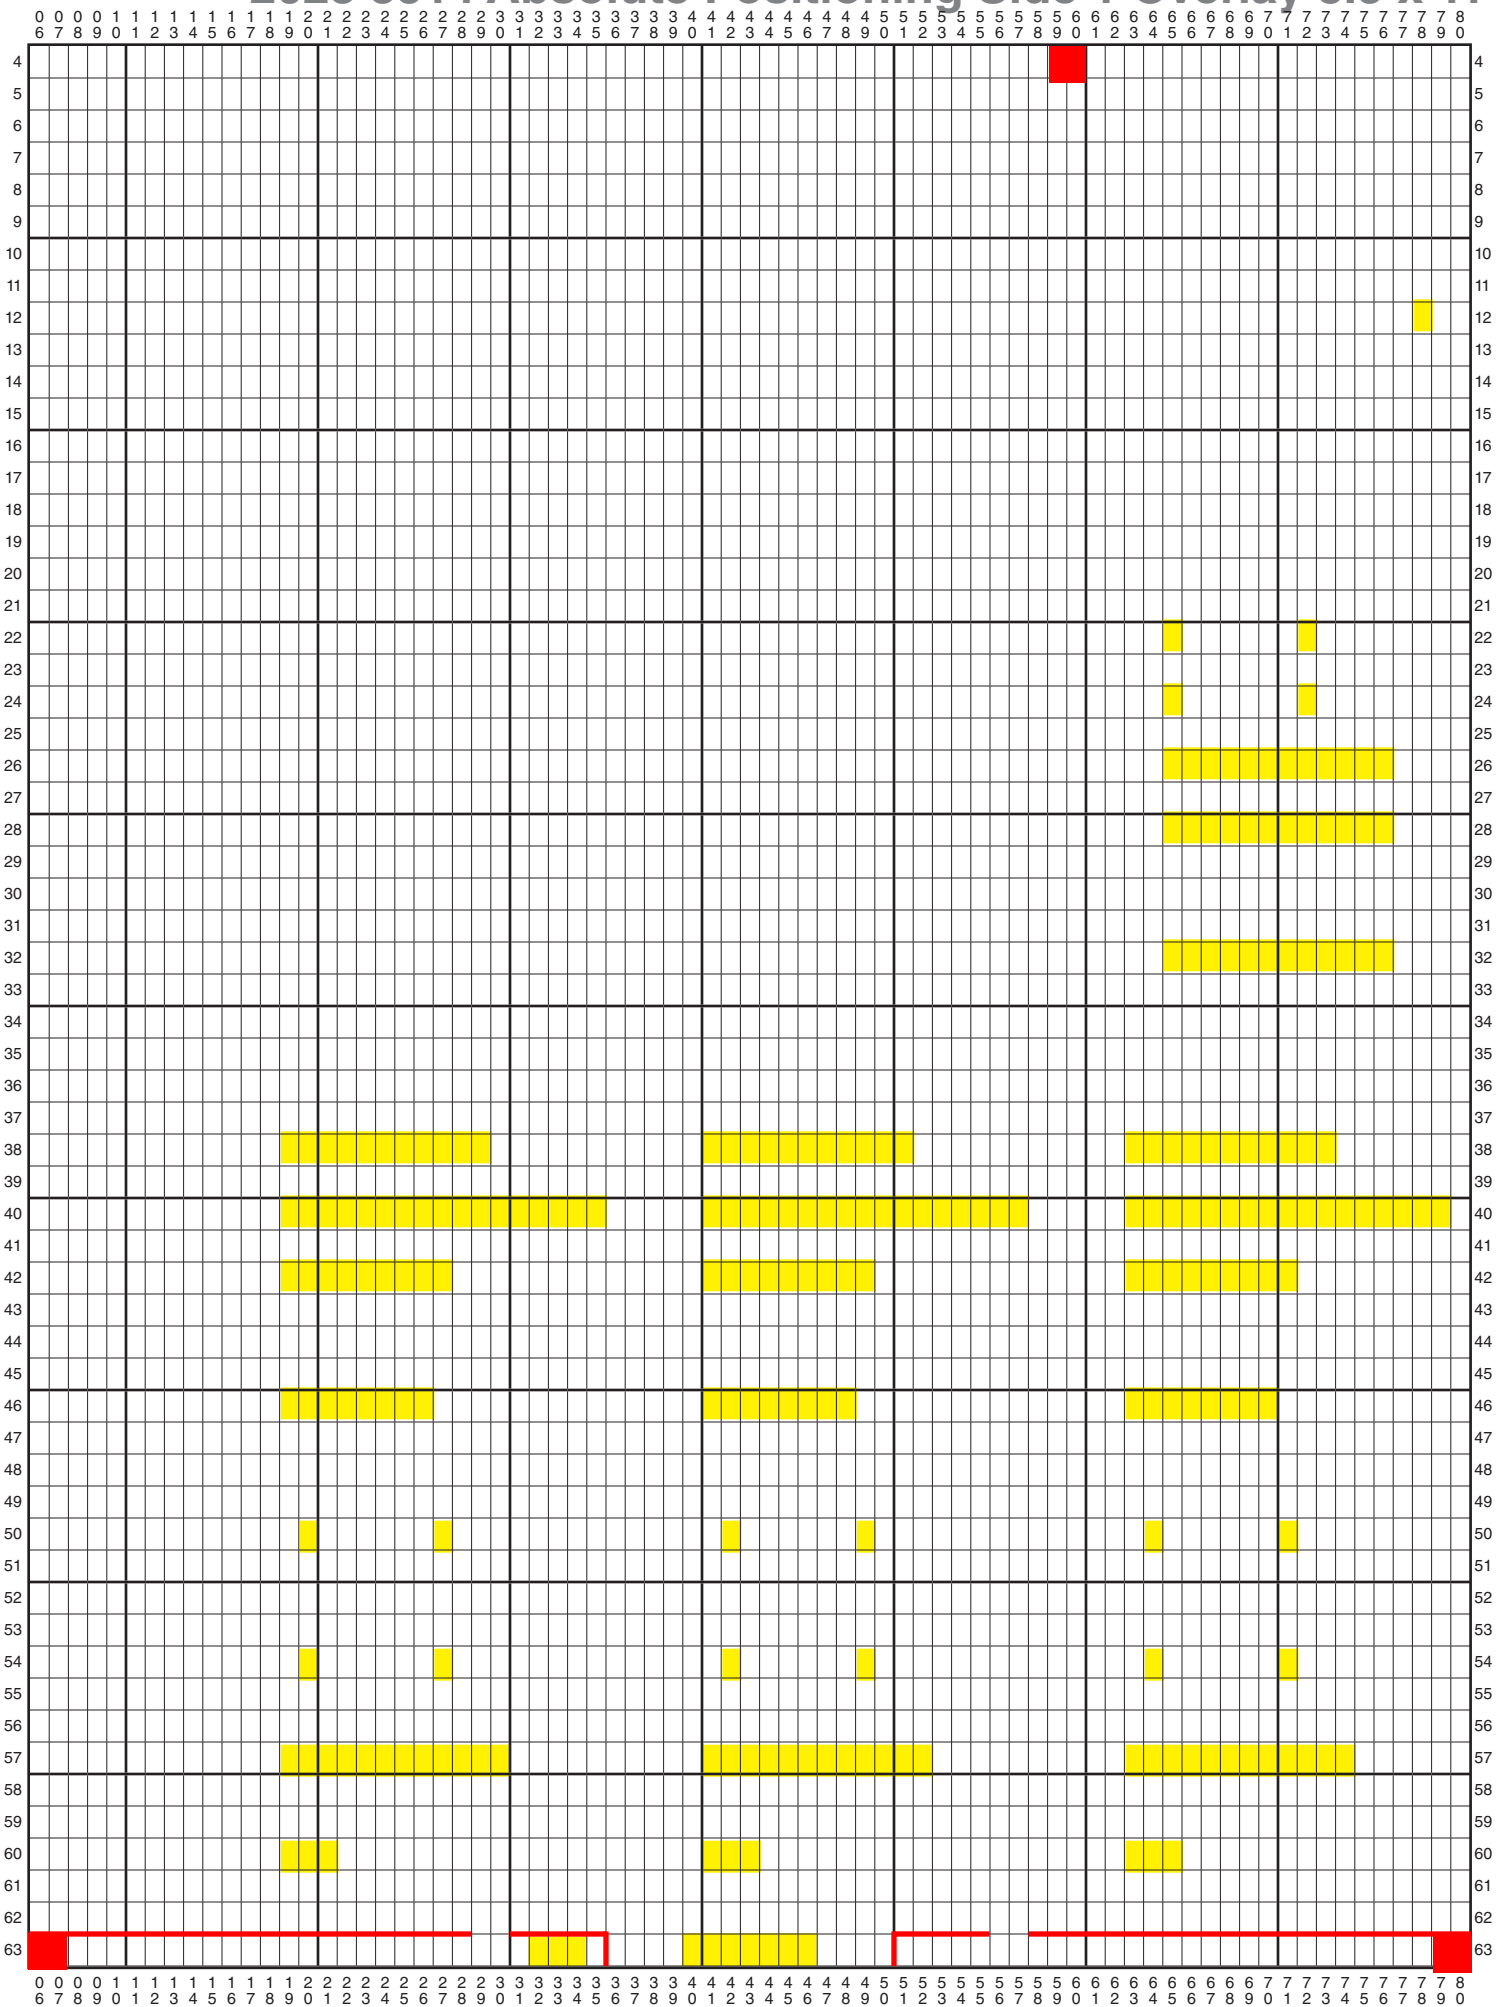

2023 3514 Absolute Positioning Side 1 Overlay 8.5 x 11

2023 3514 Absolute Positioning Side 2 Overlay 8.5 x 11

2023 3514 Absolute Positioning Side 3 Overlay 8.5 x 11

2023 3514 Absolute Positioning Side 4 Overlay 8.5 x 11