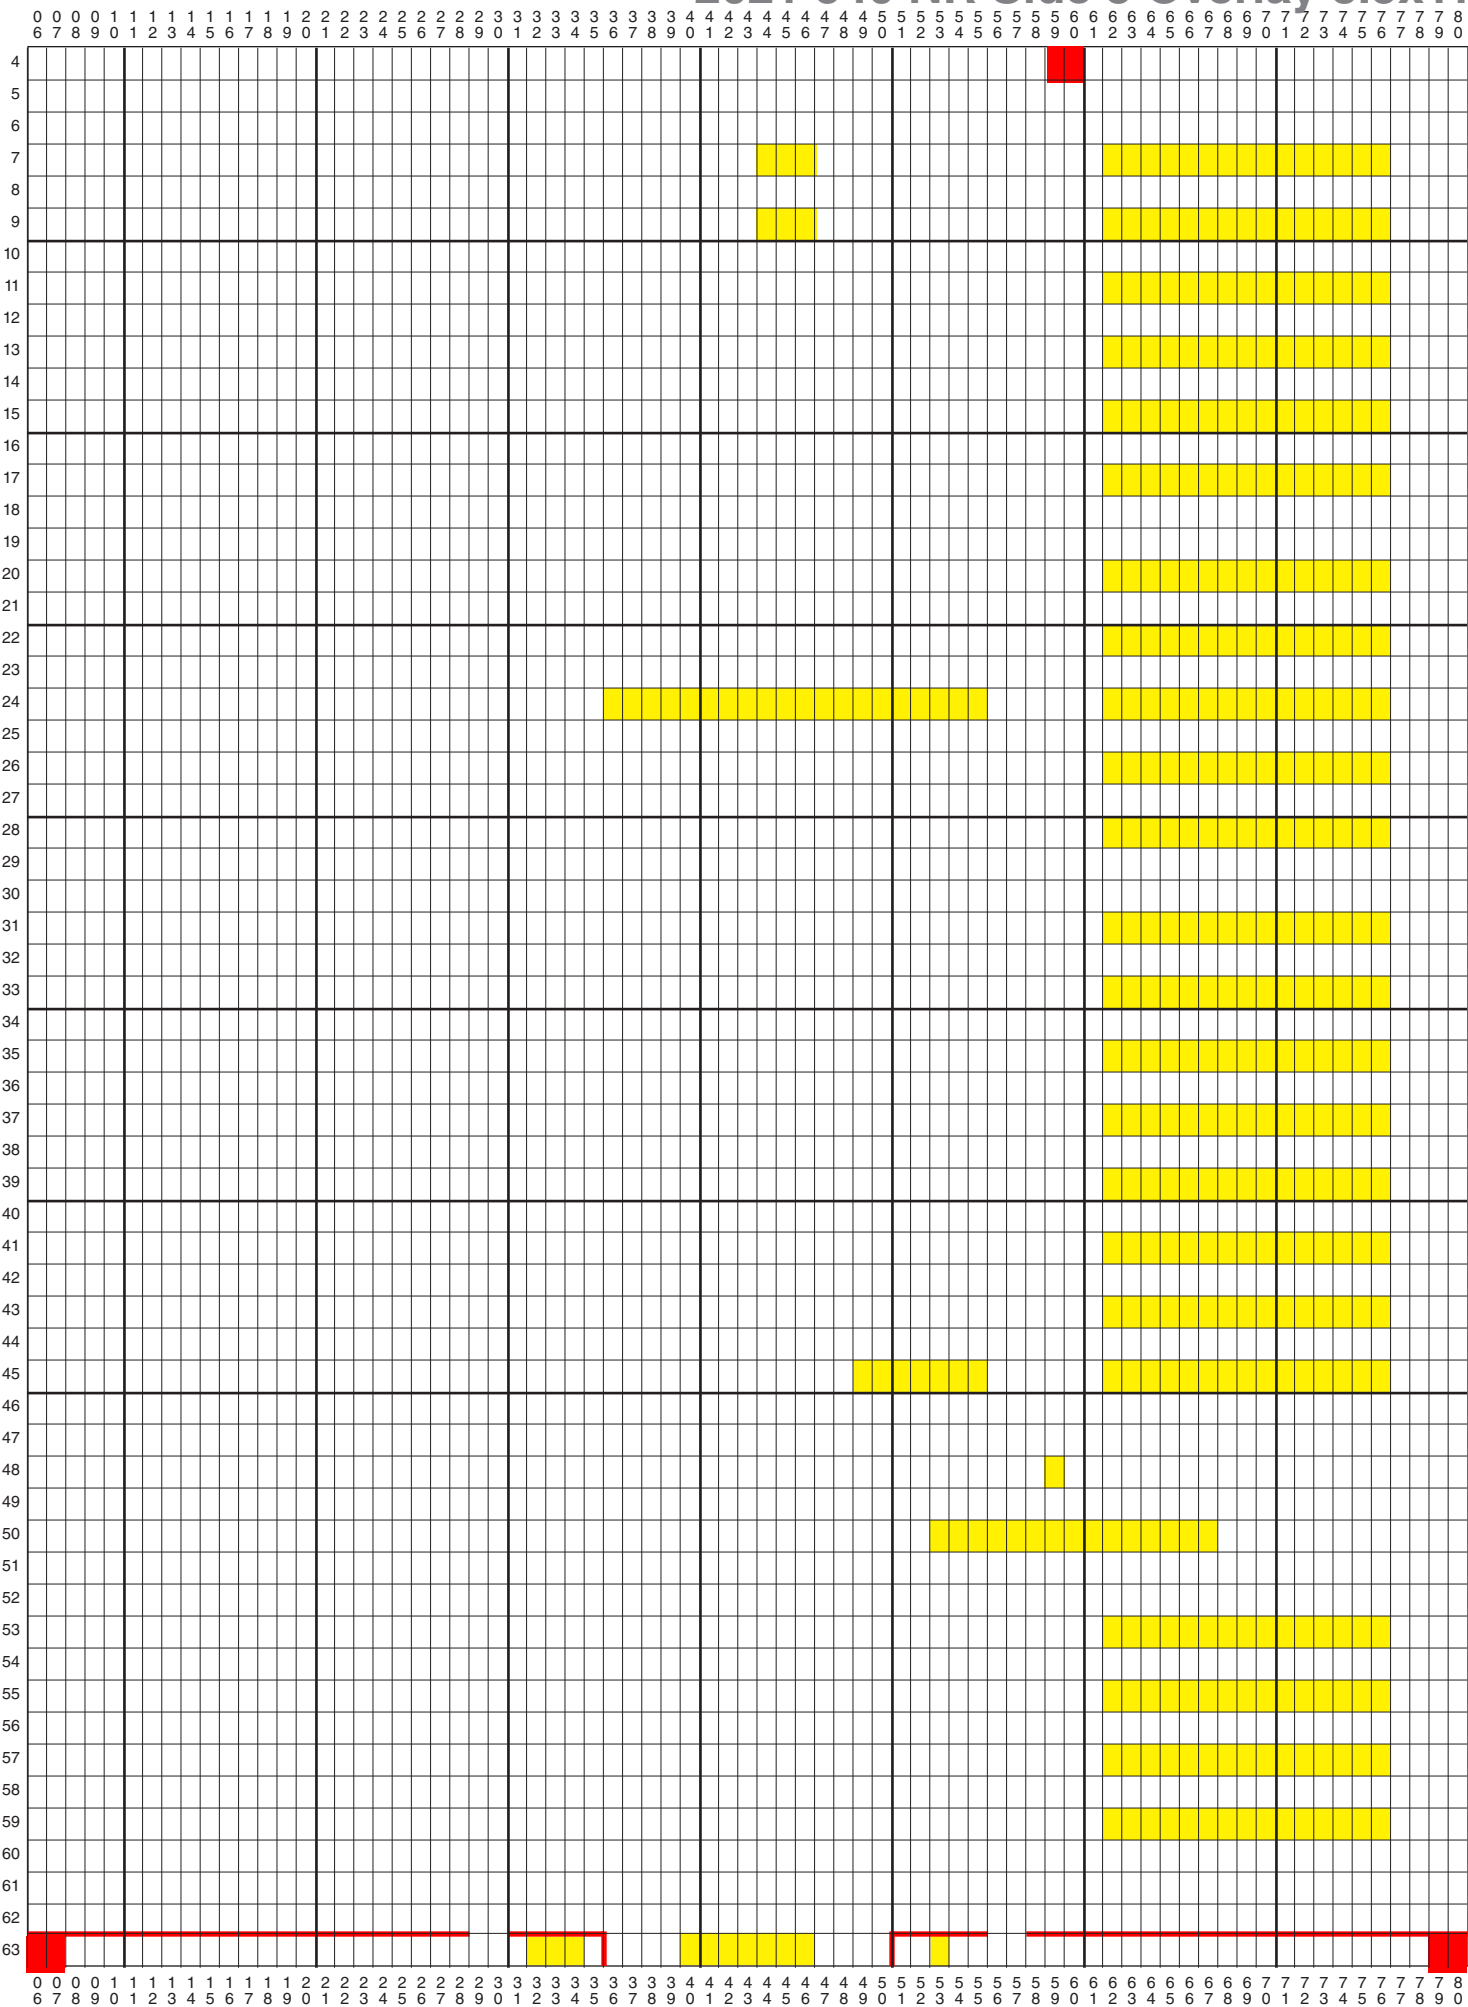

# 2021 540 NR Side 1 Overlay 8.5x11

# 2021 540 NR Side 2 Overlay 8.5x11

# 2021 540 NR Side 3 Overlay 8.5x11

# 2021 540 NR Side 4 Overlay 8.5x11