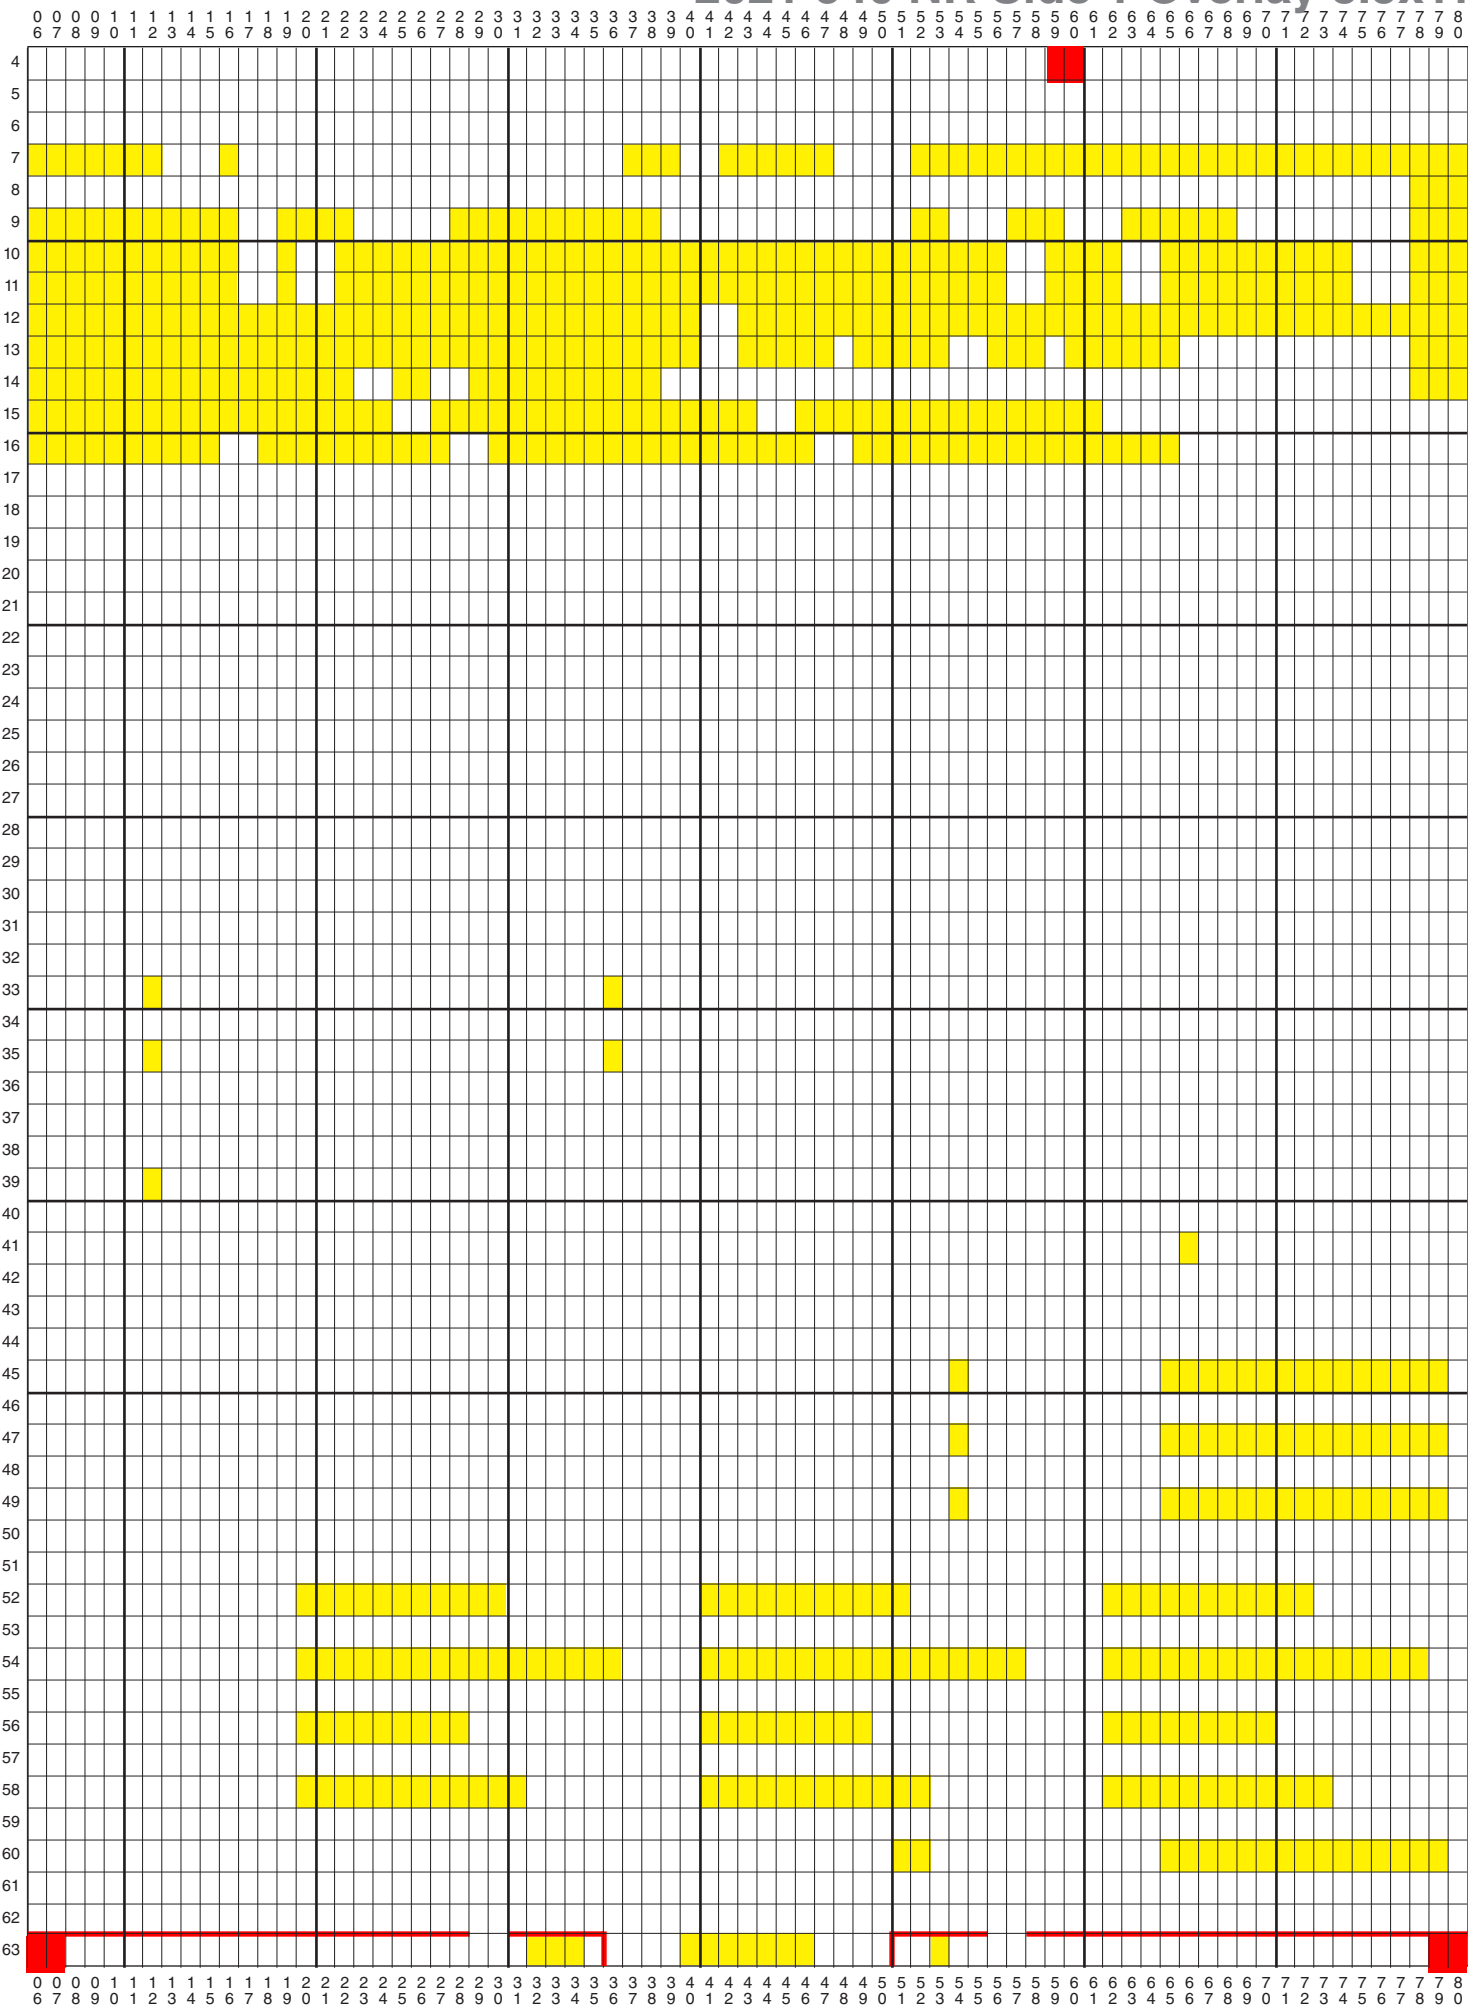

# 2021 540 NR Side 1 Overlay 8.5x11

# 2021 540 NR Side 2 Overlay 8.5x11

# 2021 540 NR Side 3 Overlay 8.5x11

# 2021 540 NR Side 4 Overlay 8.5x11