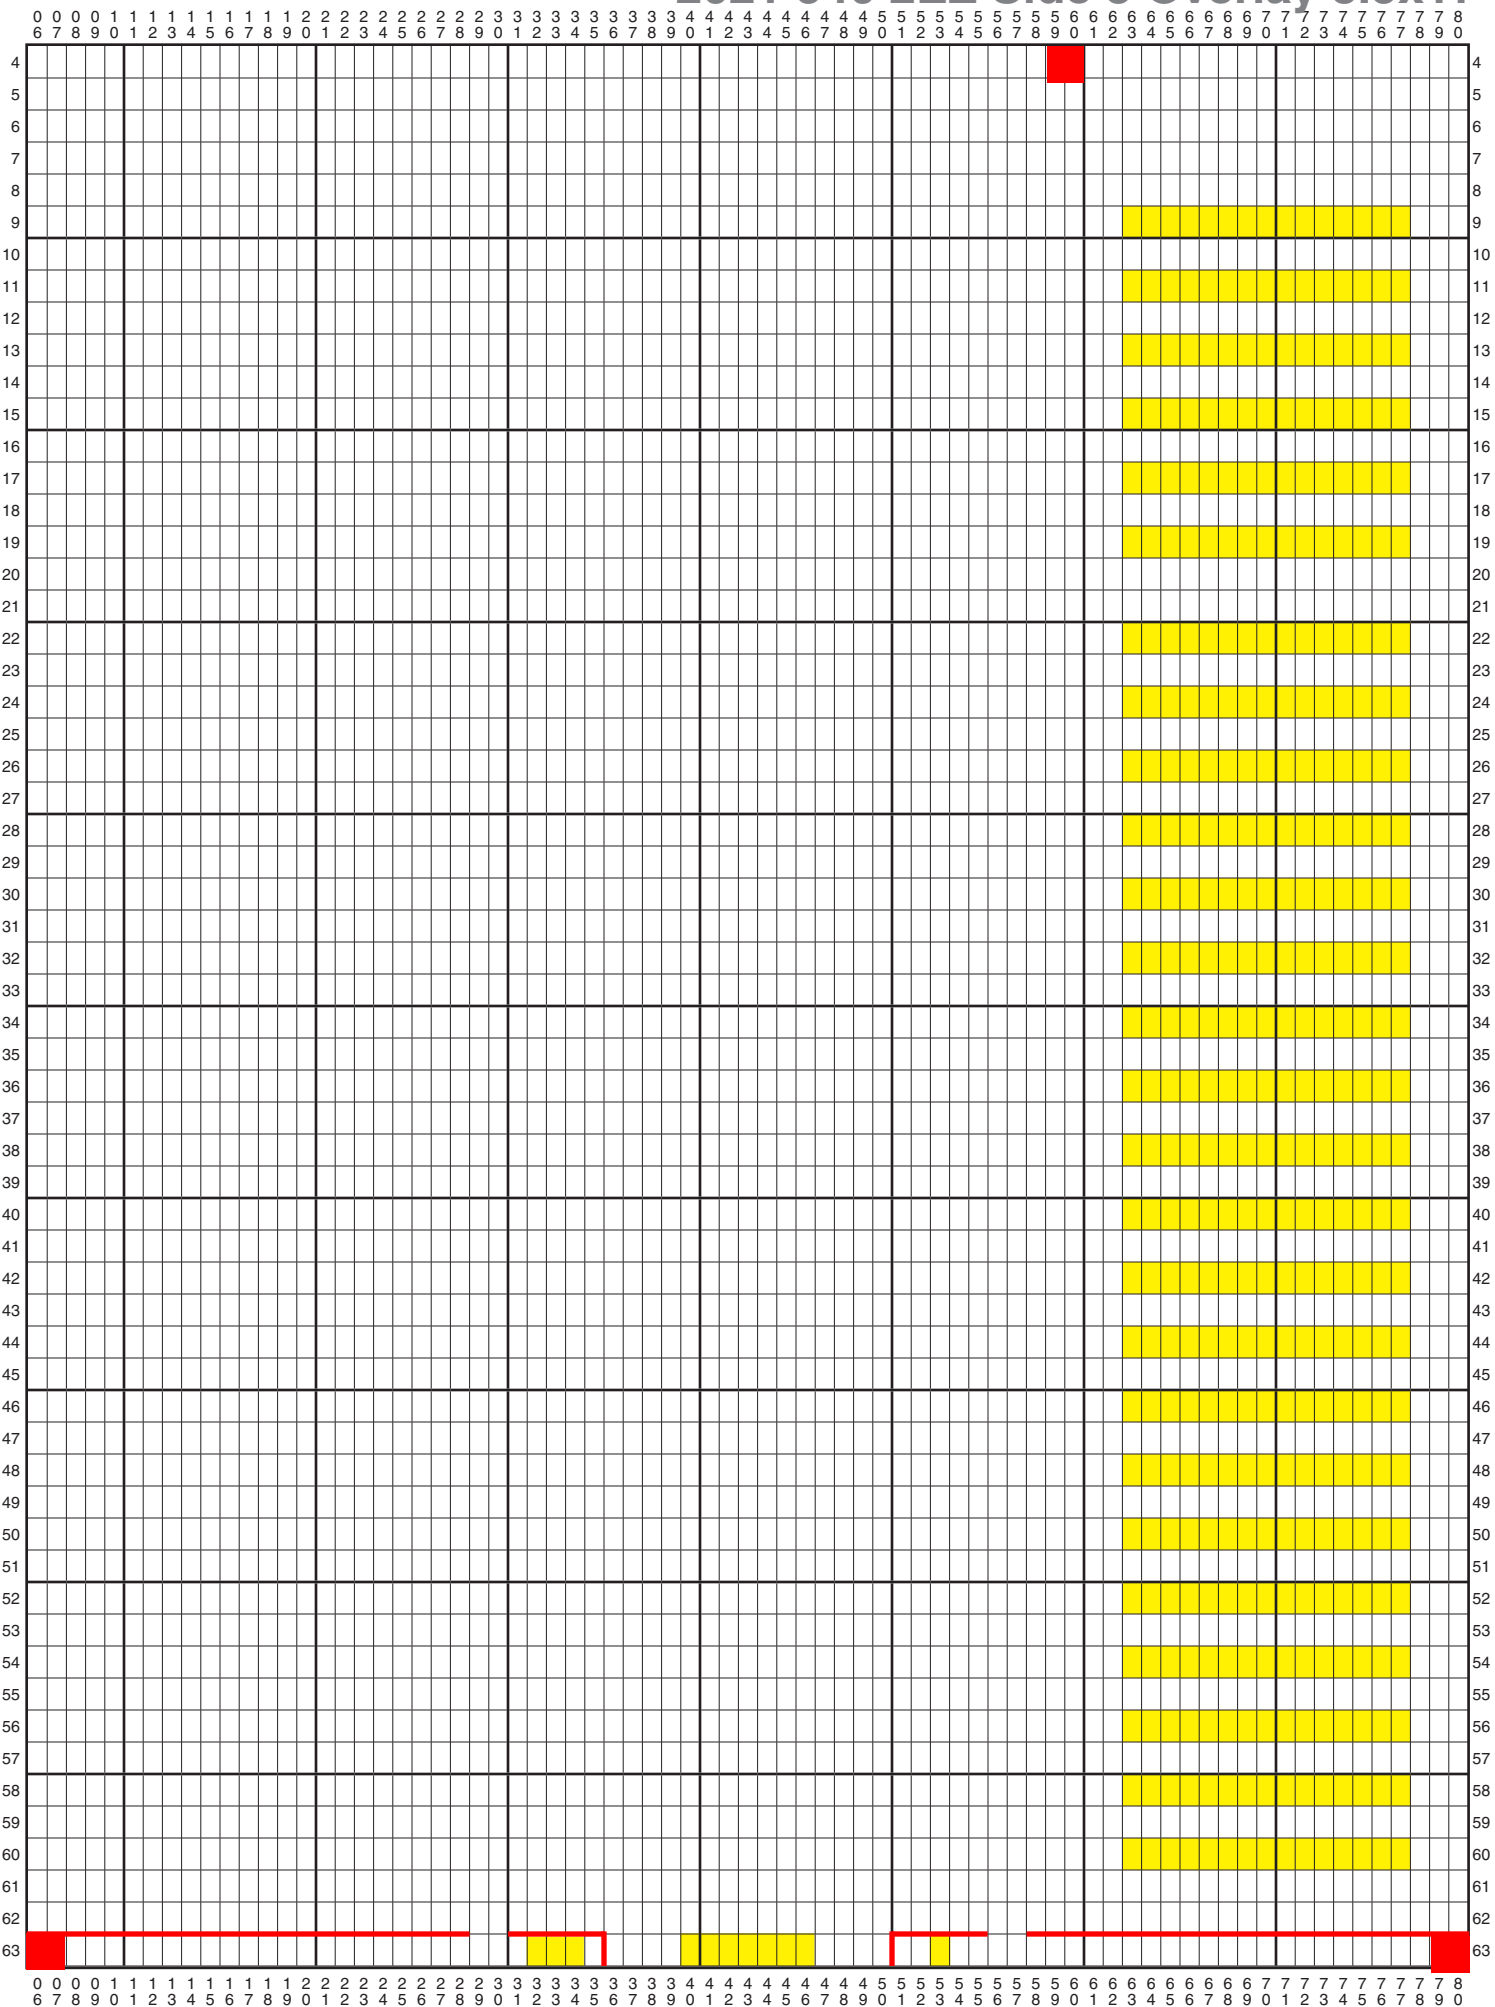

# 2021 540 2EZ Side 1 Overlay 8.5x11

# 2021 540 2EZ Side 2 Overlay 8.5x11

# 2021 540 2EZ Side 3 Overlay 8.5x11

# 2021 540 2EZ Side 4 Overlay 8.5x11