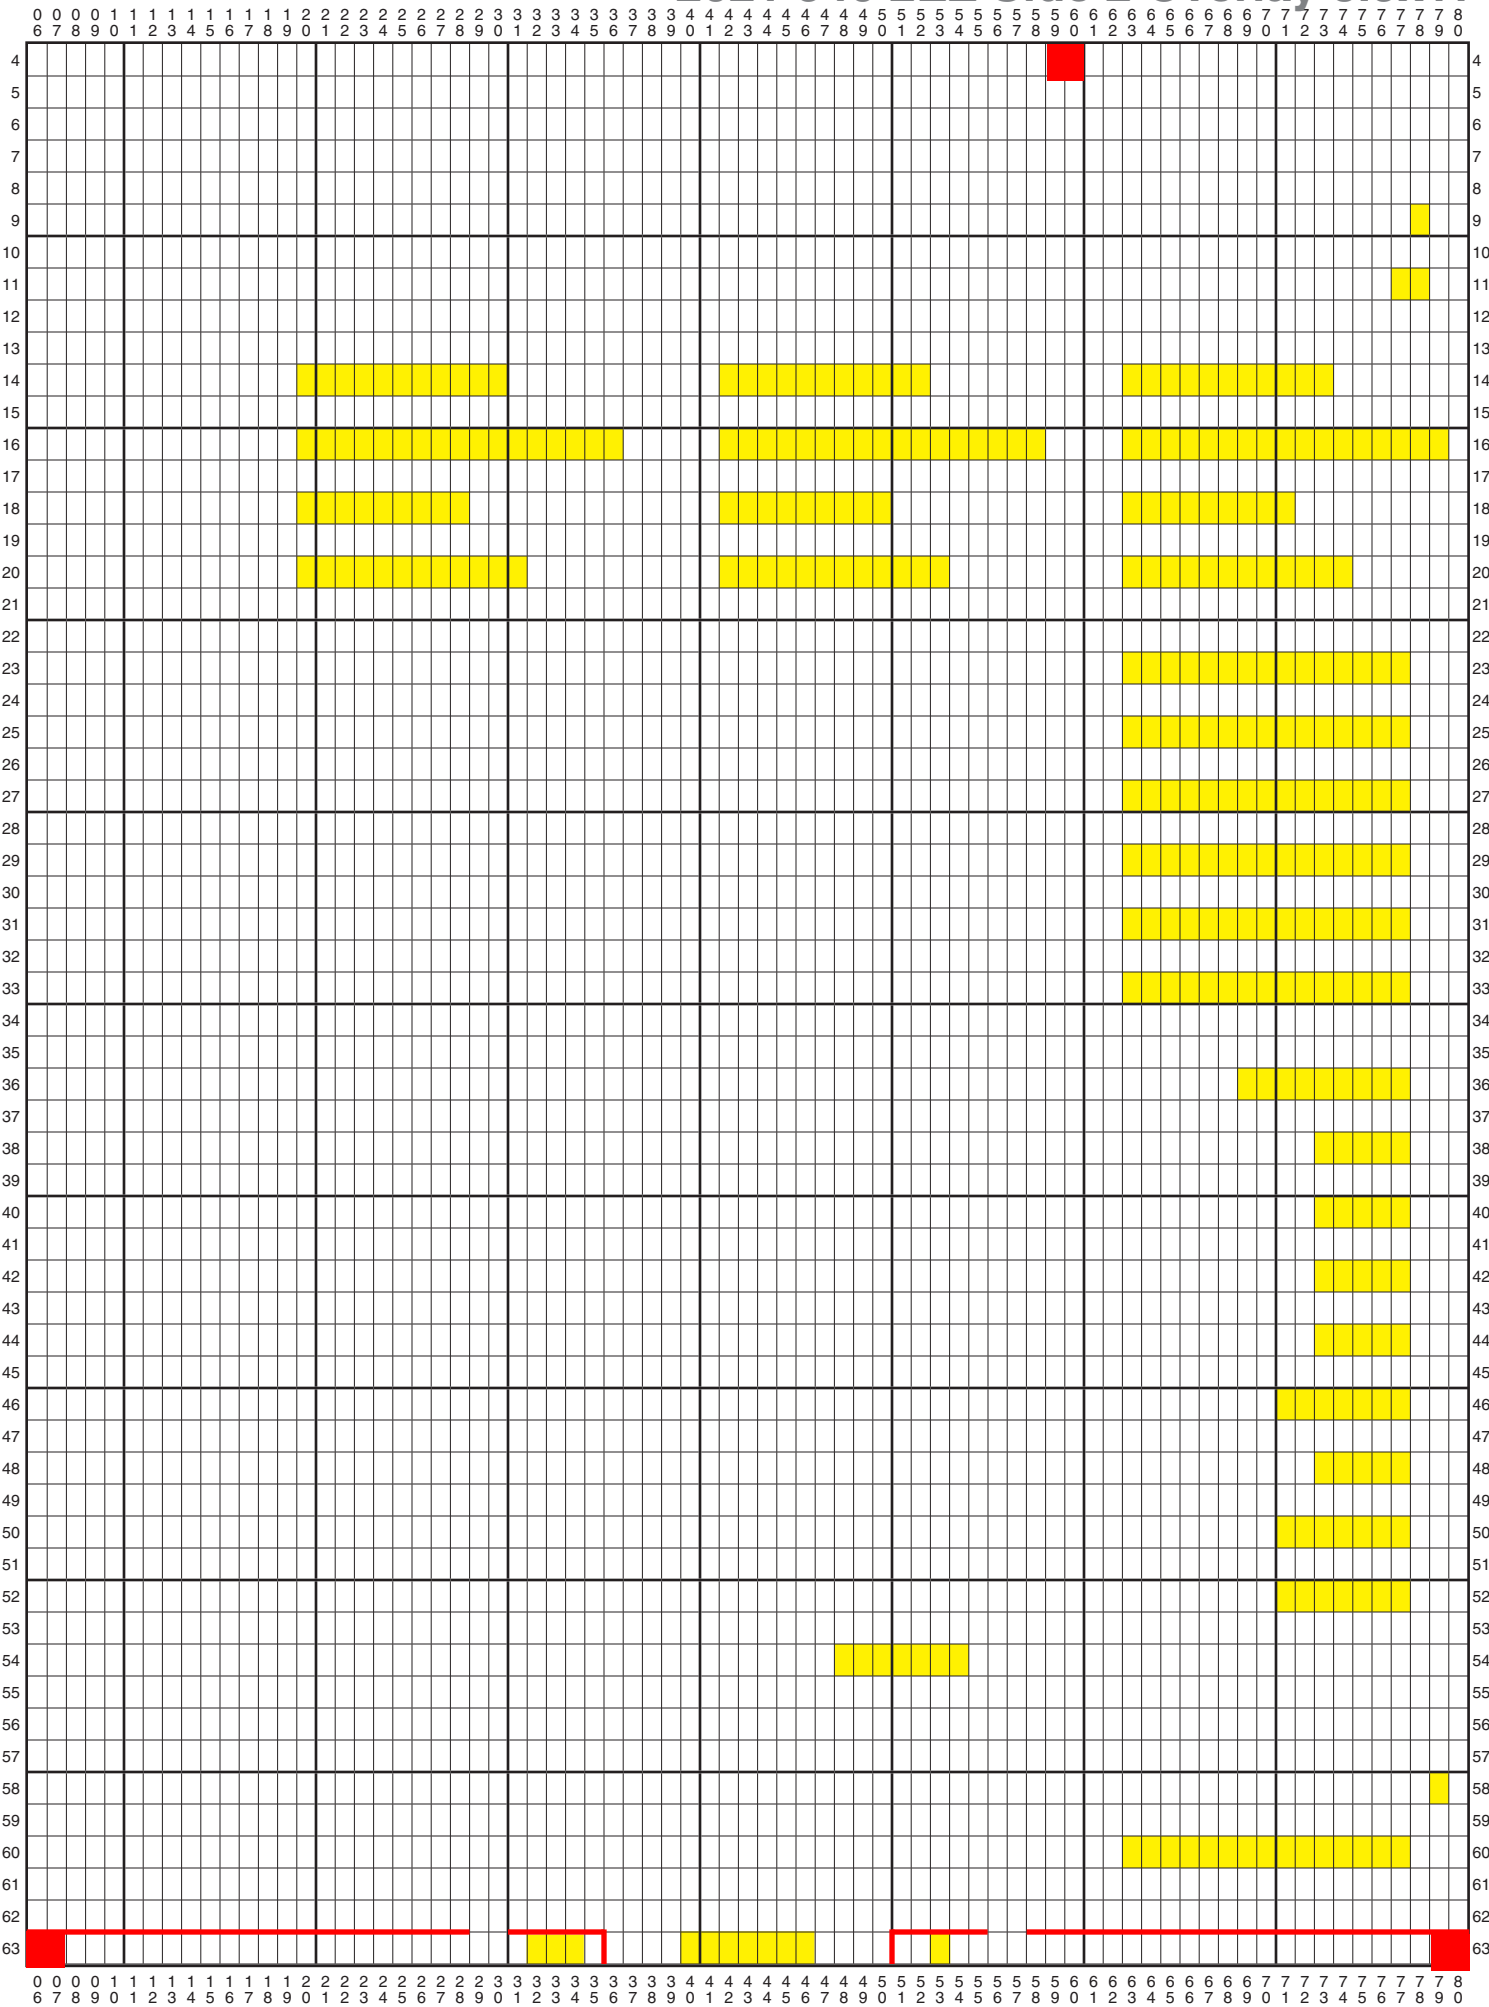

# 2021 540 2EZ Side 1 Overlay 8.5x11

# 2021 540 2EZ Side 2 Overlay 8.5x11

# 2021 540 2EZ Side 3 Overlay 8.5x11

# 2021 540 2EZ Side 4 Overlay 8.5x11