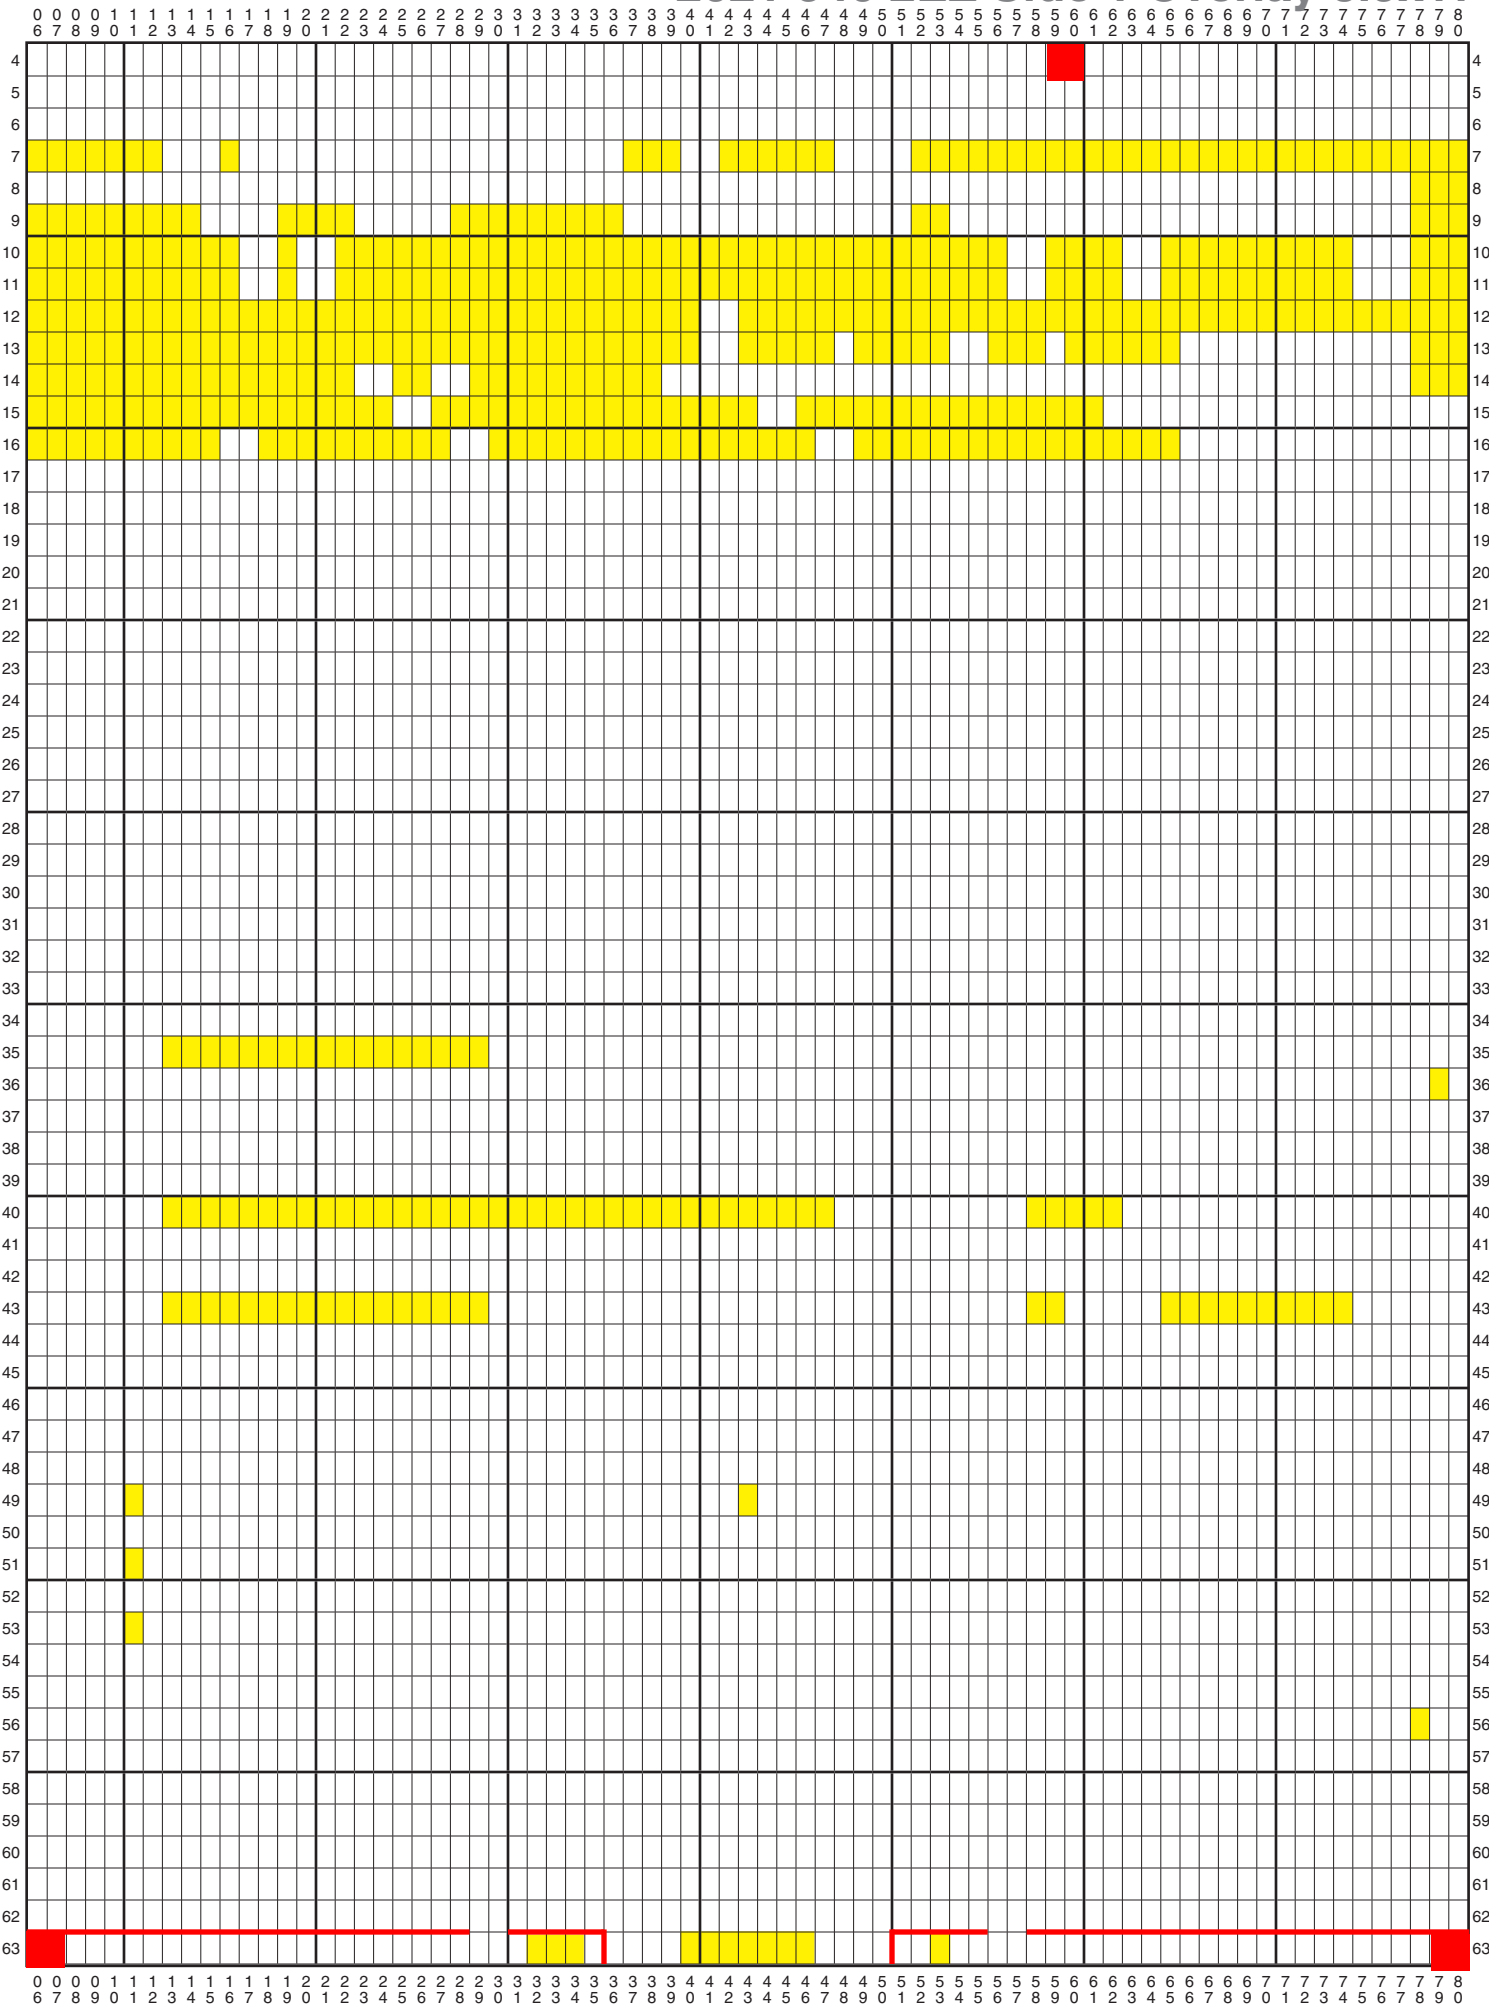

# 2021 540 2EZ Side 1 Overlay 8.5x11

# 2021 540 2EZ Side 2 Overlay 8.5x11

# 2021 540 2EZ Side 3 Overlay 8.5x11

# 2021 540 2EZ Side 4 Overlay 8.5x11